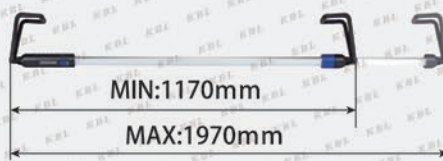

750 / 1500 / 3000 / 4500
ルーメン

WL4025

4段階明るさ / 180°水平方向に回転可能
135°垂直方向に回転可能

180°水平方向に回転

135°垂直方向に回転

PJ1010

交換できる電池パック
WL4025付属品(単品購入可)

LED BARLIGHT

500 / 1000 / 2000ルーメン

WL7020

3段階明るさ / 360°調整可能
長さ伸縮可能 MIN:1170mm / MAX:1970mm

PJ1090

マグネット&フック2個入り

2148AU

交換可能な高品質専用リチウム充電電池
充電電池本体にType-C充電ポート付
WL7020付属品(単品購入可)

100 / 300
ルーメン