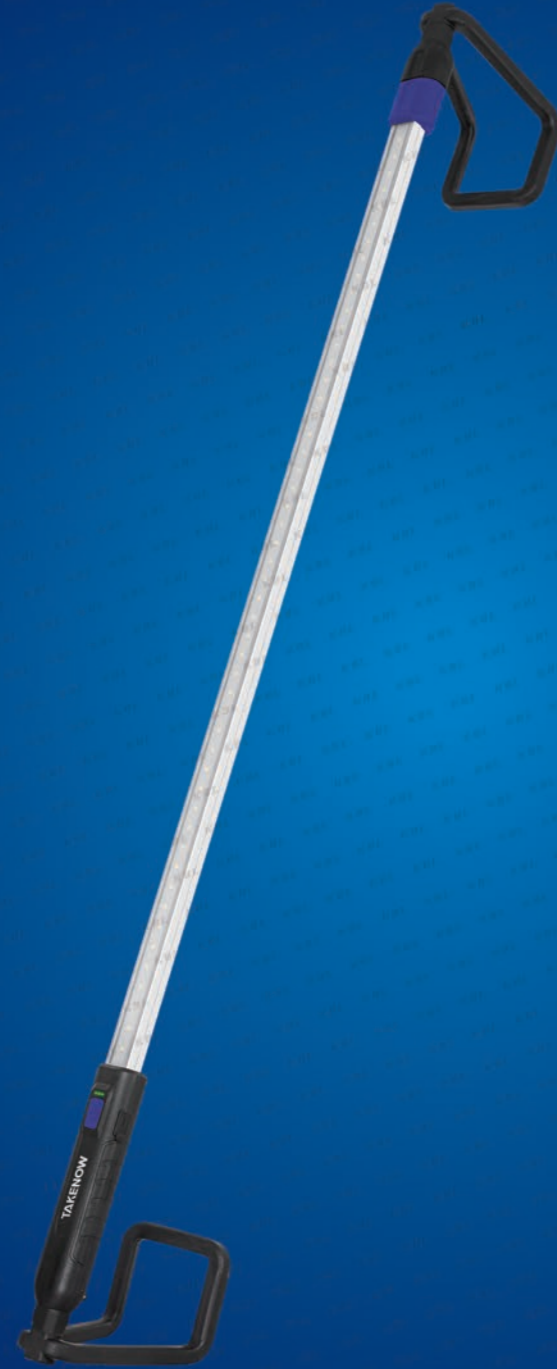

LED BARLIGHT

WL7020

TAKENOW®

MAX
2000
ルーメン

3段階
明るさ

360°調整
ハンドル

USBケーブル
Type-C
充電入力:5VDC 1A

充電電池の取外し可能

灯体部 伸縮可能
Min-Max:1170-1970mm

商品仕様

メインライト:高輝度 SMD LED
2000 / 1000 / 500ルーメン
色温度:5600K
高品質 3.6V 4800mAh リチウムイオン充電電池
点灯時間:約9 / 6 / 3時間
充電時間:約4時間
IP20
IK07

KBL Code	Packing QTY.	Carton MEAS.	Carton N.W.
OGY0028	6pcs	1195×375×210mm	11kg

CHARGING

RECHARGED

TYPE-C SOCKET

・3.6 4800mAh充電電池へ
Type-C充電ポート付
充電可能

・PSEマーク付

KBL Code	Packing QTY.	Carton MEAS.	Carton G.W.
OGY0028-BT	40pcs	325×220×165mm	4.1kg

2148AU