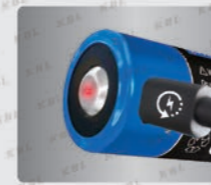

LED BARLIGHT

WL7020

TAKENOW®

MAX
2000
ルーメン

3段階
明るさ

360°調整
ハンドル

USBケーブル
Type-C
充電入力:5VDC 1A

充電電池の取外し可能

灯体部 伸縮可能
Min-Max:1170-1970mm

商品仕様

メインライト:高輝度 SMD LED
2000 / 1000 / 500ルーメン
色温度:5600K
高品質 3.6V 4800mAh リチウムイオン充電電池
点灯時間:約9 / 6 / 3時間
充電時間:約4時間
IP20
IK07

KBL Code	Packing QTY.	Carton MEAS.	Carton N.W.
OGY0028	6pcs	1195×375×210mm	11kg

CHARGING

RECHARGED

TYPE-C SOCKET

・3.6 4800mAh充電電池へ
Type-C充電ポート付
充電可能

・PSEマーク付

KBL Code	Packing QTY.	Carton MEAS.	Carton G.W.
OGY0028-BT	40pcs	325×220×165mm	4.1kg

2148AU