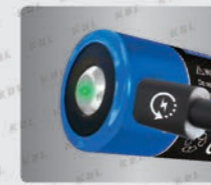

LED BARLIGHT

WL7020

TAKENOW®

MAX
2000
ルーメン

3段階
明るさ

360°調整
ハンドル

USBケーブル
Type-C
充電入力:5VDC 1A

充電電池の取外し可能

灯体部 伸縮可能
Min-Max:1170-1970mm

商品仕様

メインライト:高輝度 SMD LED
2000 / 1000 / 500ルーメン
色温度:5600K
高品質 3.6V 4800mAh リチウムイオン充電電池
点灯時間:約9 / 6 / 3時間
充電時間:約4時間
IP20
IK07

KBL Code	Packing QTY.	Carton MEAS.	Carton N.W.
OGY0028	6pcs	1195×375×210mm	11kg

CHARGING

RECHARGED

TYPE-C SOCKET

・3.6 4800mAh充電電池へ
Type-C充電ポート付
充電可能

・PSEマーク付

KBL Code	Packing QTY.	Carton MEAS.	Carton G.W.
OGY0028-BT	40pcs	325×220×165mm	4.1kg

2148AU