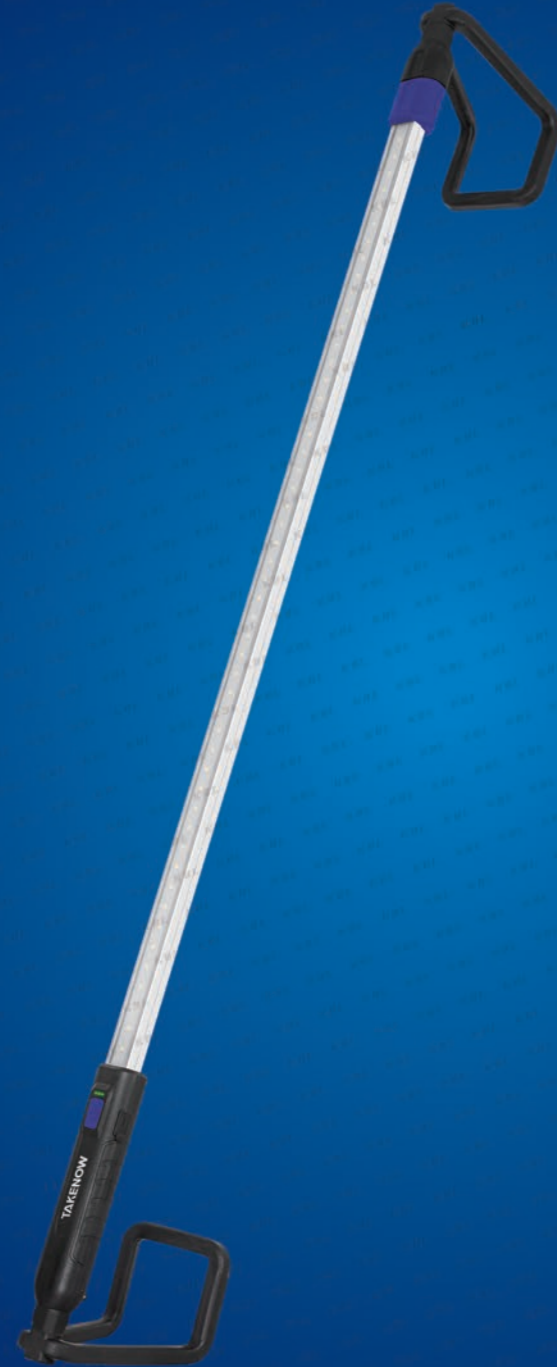

LED BARLIGHT

WL7020

TAKENOW®

MAX
2000
ルーメン

3段階
明るさ

360°調整
ハンドル

USBケーブル
Type-C
充電入力:5VDC 1A

充電電池の取外し可能

灯体部 伸縮可能
Min-Max:1170-1970mm

商品仕様

メインライト:高輝度 SMD LED

2000 / 1000 / 500ルーメン

色温度:5600K

高品質 3.6V 4800mAh リチウムイオン充電電池

点灯時間:約9 / 6 / 3時間

充電時間:約4時間

IP20

IK07

KBL Code	Packing QTY.	Carton MEAS.	Carton N.W.
OGY0028	6pcs	1195×375×210mm	11kg

CHARGING

RECHARGED

TYPE-C SOCKET

マグネット&フック(2個入り)

3.6 4800mAh充電電池へ
Type-C充電ポート付
充電可能
PSEマーク付