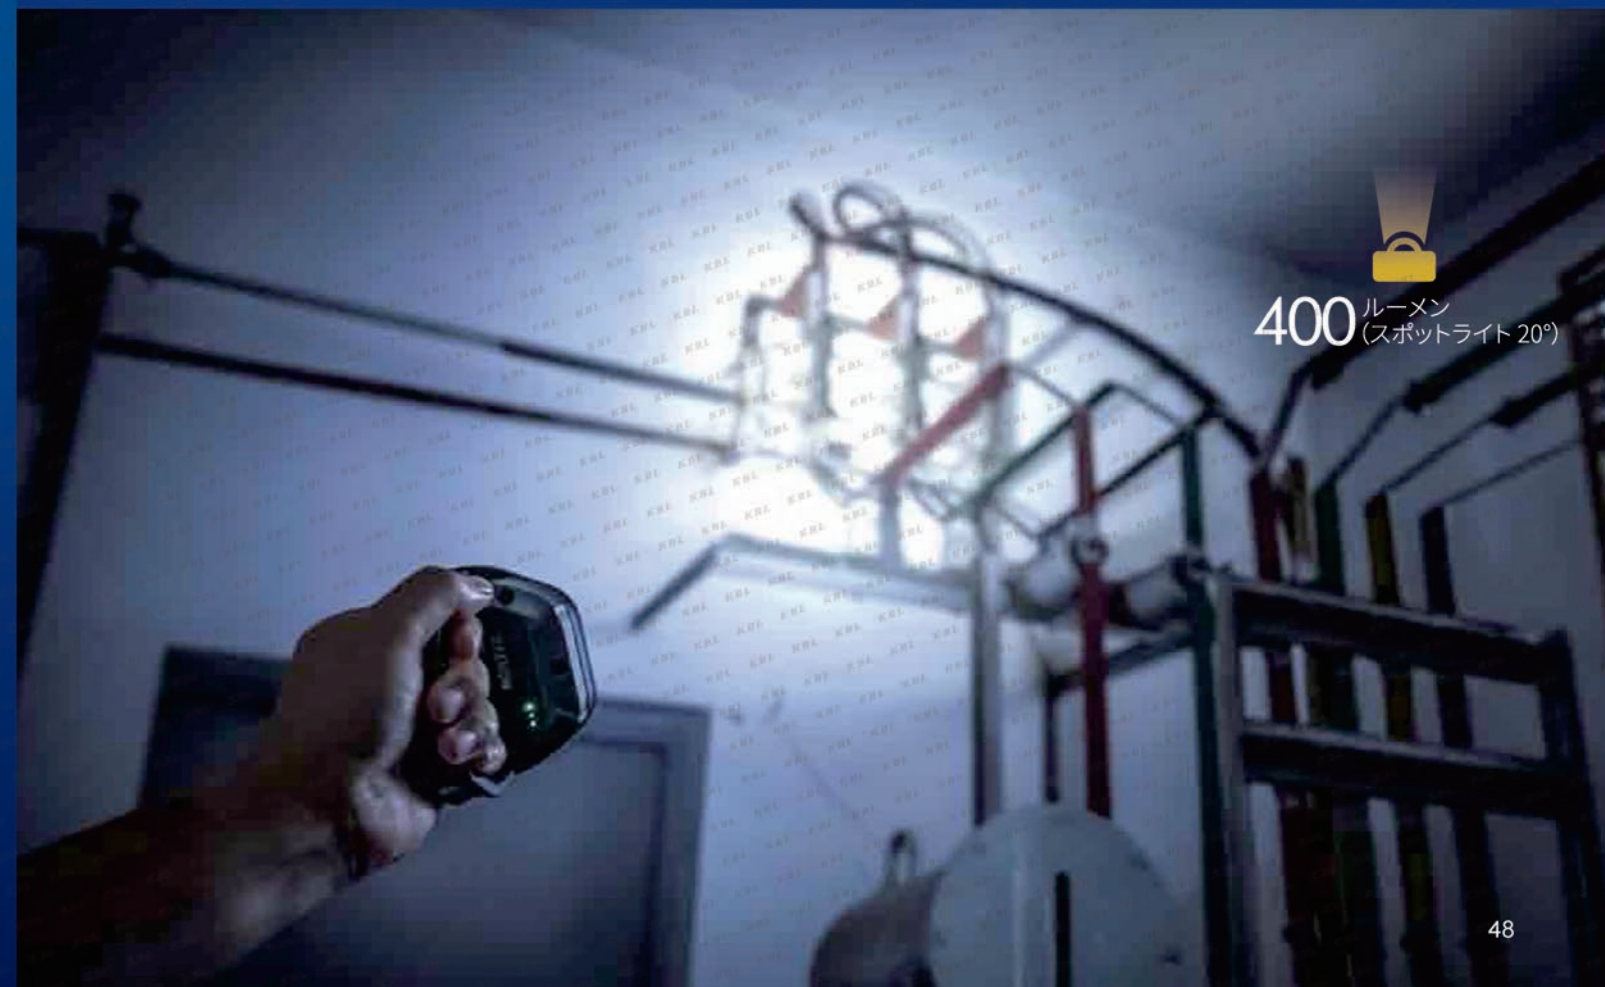

400 ルーメン
(スポットライト 20°)