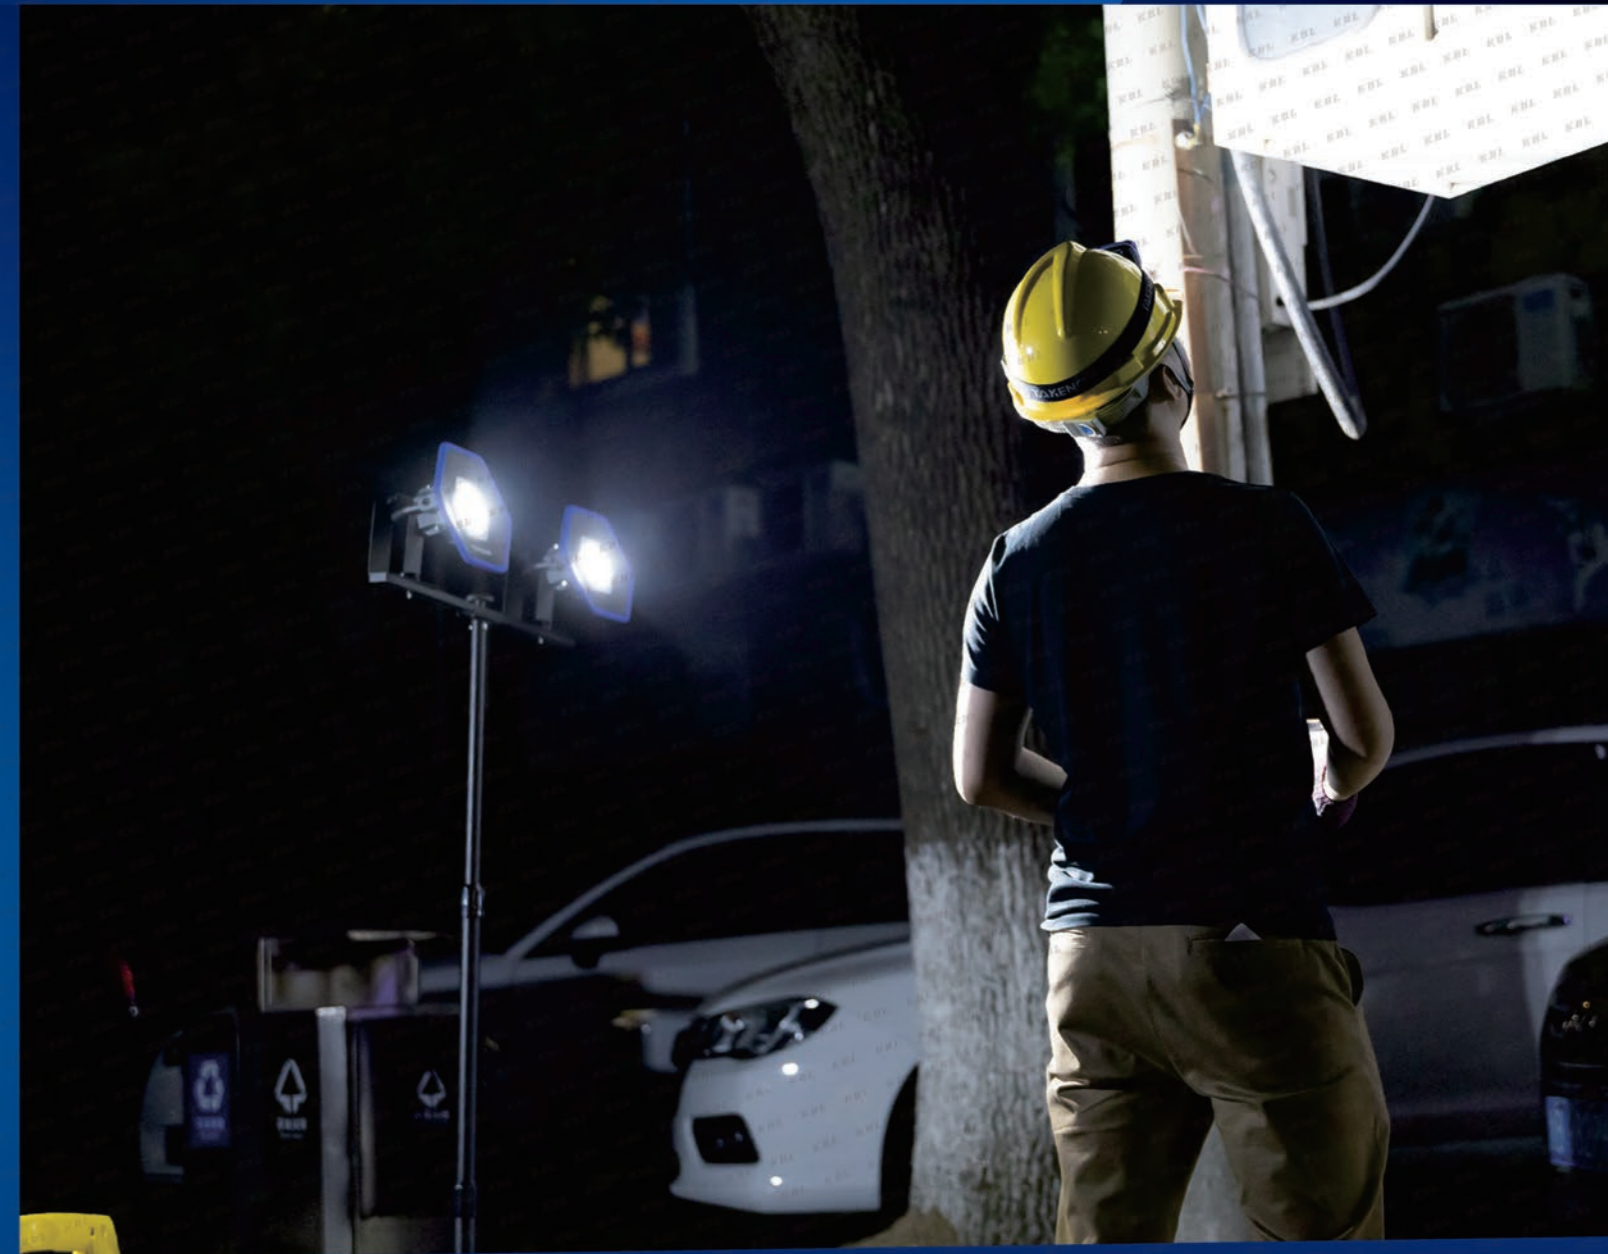

FLOOD & AREA LIGHT

WL4016

TAKENOW®

1000
ルーメン

3 段階
明るさ

180° 調整
ハンドル

USBケーブル付
充電入力
5V DC 1A

商品仕様

フラッドライト：高輝度 COB LED、
250 / 500 / 1000 ルーメン

演色：80 CRI+

色温度：6500K

高品質 3.7V 5200mAh リチウムイオンバッテリー

点灯時間：約8.5 / 4 / 2時間

充電時間：約7時間

IP65

IK07

KBL Code	Packing QTY.	Carton MEAS.	Carton N.W.
OGY0013	8pcs	395×300×230mm	7.4kg

TD01

KBL Code	Packing QTY.	Carton MEAS.	Carton G.W.
OGY0016	6pcs	760×495×280mm	20kg

TD02

KBL Code	Packing QTY.	Carton MEAS.	Carton G.W.
OGY0017	6pcs	760×495×280mm	25kg

MAG01

KBL Code	Packing QTY.	Carton MEAS.	Carton G.W.
OGY0018	60pcs	320×235×135mm	7.8kg