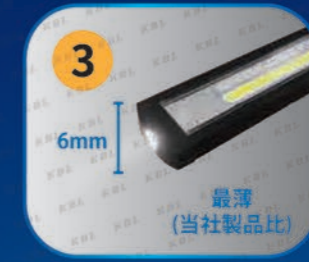

180°

3つの光源*

1
正面メインライト
200ルーメン

2
背面メインライト
180ルーメン

3
トップライト
80ルーメン
最薄
(当社製品比)

底面に
マグネット

KBL Code	Packing QTY.	Carton MEAS.	Carton N.W.	Barcode
OGY0023	48pcs	410×210×235mm	6.5kg	6 921585 1520018