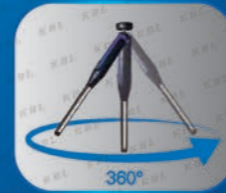

INSPECTION HAND LAMP

WL3020

TAKENOW®

 **700**
ルーメン

 **120**
ルーメン

 底面にマグネット

 USBケーブル付
充電入力
5V DC 1A

薄さ: 11mm

無段階調整スイッチ
Min-Max: 60-700lm

360°調整ベース

商品仕様

トップライト: 高輝度 SMD LED、120 ルーメン
 メインライト: 高輝度 COB LED、Min-Max: 60-700 ルーメン
 演色: 80 CRI+
 色温度: 6500K
 高品質 3.7V 2600mAh リチウムイオンバッテリー
 点灯時間:
 メインライト:
 約16.5時間 - 1.7時間
 トップライト: 約10時間
 充電時間: 約4時間
 IP54
 IK07