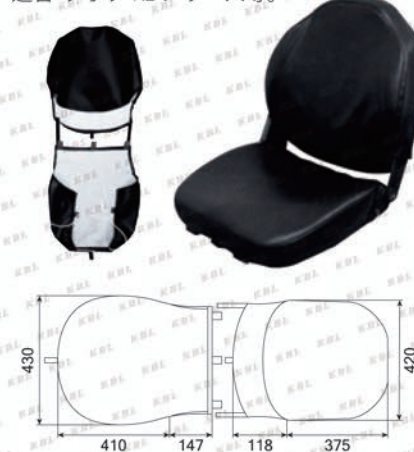

対応機種：KG1071K シート用

分割式

KG1071K 専用シートカバー

背面ポケット使用可能な設計。

KG1200C

対応機種：トラクタシート用

分割式

トラクタ向けシートカバー

適合：クボタ KL シリーズ等。

KG1200A2

対応機種：ST1090S1 シート用

一体型

ST1090S1 向けシートカバー

ヤンマー・クボタの
トラクター等にも装着可。

KG1200E

対応機種：フォークリフトシート用