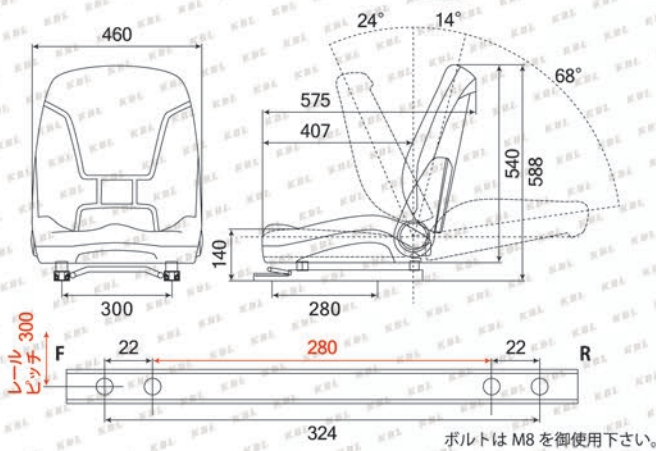

サカイ専用タイプで設計された分割シート。

ボルトは M8 を御使用下さい。

KG1071K

対応機種：3t～5tクラスのショベル等

スライドレール付

リクライニング付

背もたれにポケット付

背もたれが大きく、安定感抜群！
高級感のあるシート。