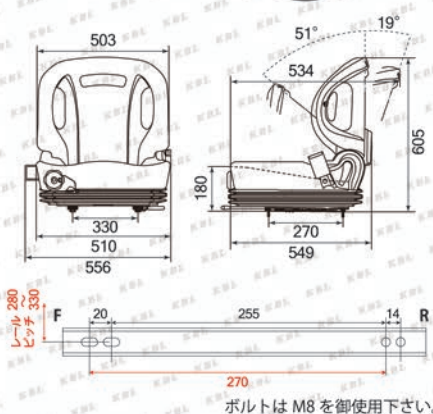

ST0201S2

対応機種：TOYOTA フォークリフト

スライドレール付

リクライニング式

背もたれにポケット付

サスペンション付

シート底面に着座センサー用の配線付。
巻取式シートベルト付。