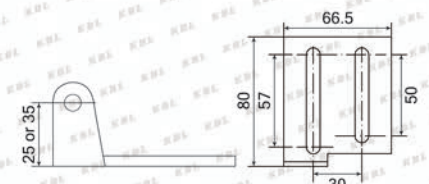

車体の揺れによる振動を軽減！
快適な作業をサポートします。
カット・ワッシャー付。

KG0064BK

対応シート：ST0064S1・ST1090S1 専用

はね上げ用取付金具

高35mm・低25mm
2組入り。

KG1080GB(背面部) KG1080GS(座面部)

対応機種：各メーカー 0.25 クラス以上

分割式