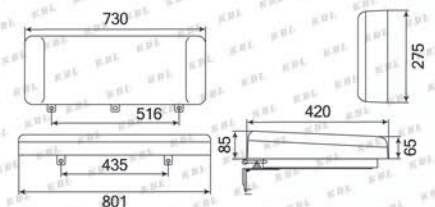

サカイ専用タイプで設計された分割シート。

ボルトは M8 を御使用下さい。

KG1071K

対応機種：3t～5tクラスのショベル等

スライドレール付

リクライニング付

背もたれにポケット付

背もたれが大きく、安定感抜群！
高級感のあるシート。