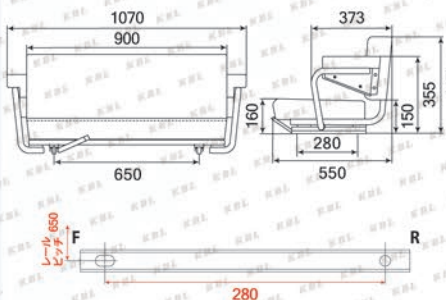

KG1070T

対応機種：舗装用振動ローラー・タイヤローラー

スライドレール付

アームレスト付

各建機メーカー対応お手頃価格な定番シート。