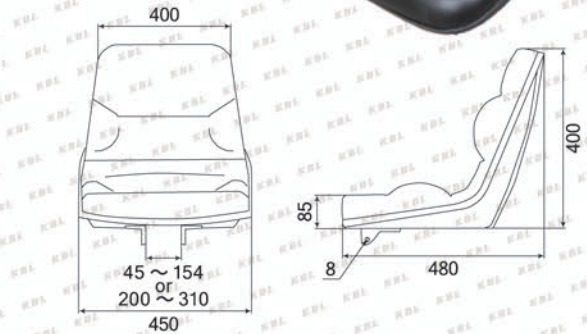

はね上げ式

水抜き穴付きで水が溜まらず、常に快適・長持ち！！

※御購入時、スライドレールが付いております。はね上げ金具使用時はお取り替え下さい。(防振ゴム別売)

ボルトは M8 を御使用下さい。括弧内はスライドレール使用時の寸法です。

ST1090S1

対応機種：トラクター・ミニショベル・フォークリフト等

はね上げ式

ゆったり大きい 背もたれと座面サイドの突起で、身体をしっかりホールド！