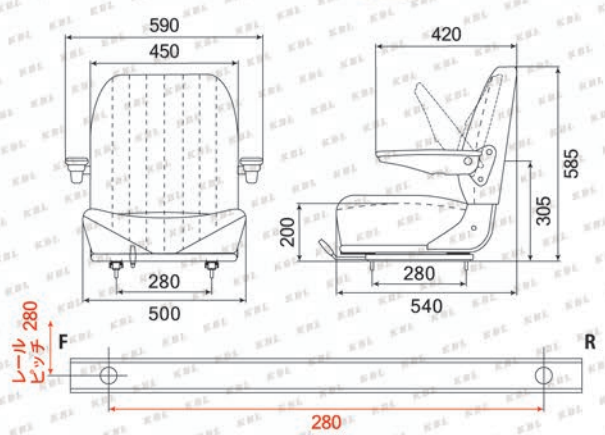

KG0066A

対応機種：マカダムローラー・グレーダー・ブルドーザー等

スライドレール付

アームレスト付

肘掛付きでオペレーターに優しく、
クッション性抜群のシート。

※リクライニング機能はありません。

ST0201S2

対応機種：TOYOTA フォークリフト