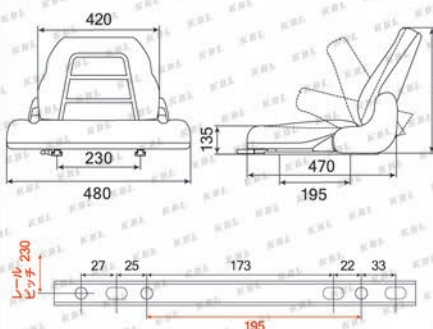

KG0065

対応機種：キャリア・フォークリフト等

スライドレール付

折りたたみ式

シート幅が広くゆったり座れる快適シート。

※リクライニング機能はありません。