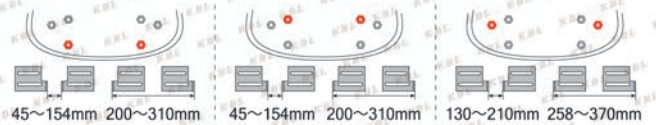

はね上げ式

水抜き穴付きで水が溜まらず、常に快適・長持ち！！

※御購入時、スライドレールが付いております。はね上げ金具使用時はお取り替え下さい。(防振ゴム別売)

ボルトは M8 を御使用下さい。括弧内はスライドレール使用時の寸法です。

ST1090S1

対応機種：トラクター・ミニショベル・フォークリフト等

はね上げ式

ゆったり大きい 背もたれと座面サイドの突起で、身体をしっかりホールド！