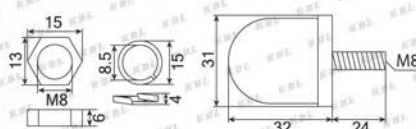

防振ゴム

車体の揺れによる振動を軽減！
快適な作業をサポートします。
カット・ワッシャー付。