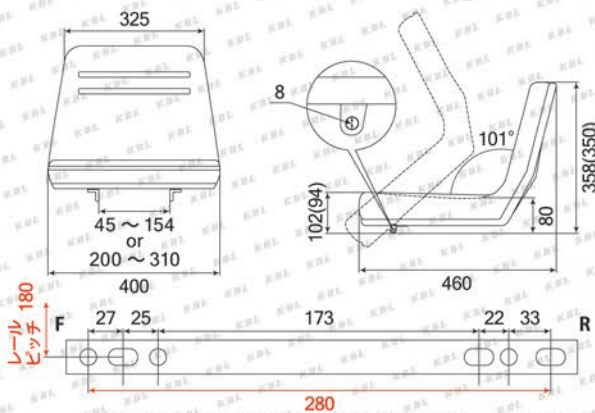

はね上げ式

水抜き穴付きで水が溜まらず、常に快適・長持ち！！

※御購入時、スライドレールが付いております。はね上げ金具使用時はお取り替え下さい。(防振ゴム別売)

ボルトは M8 を御使用下さい。括弧内はスライドレール使用時の寸法です。

ST1090S1

対応機種：トラクター・ミニショベル・フォークリフト等

はね上げ式

ゆったり大きい 背もたれと座面サイドの突起で、身体をしっかりホールド！