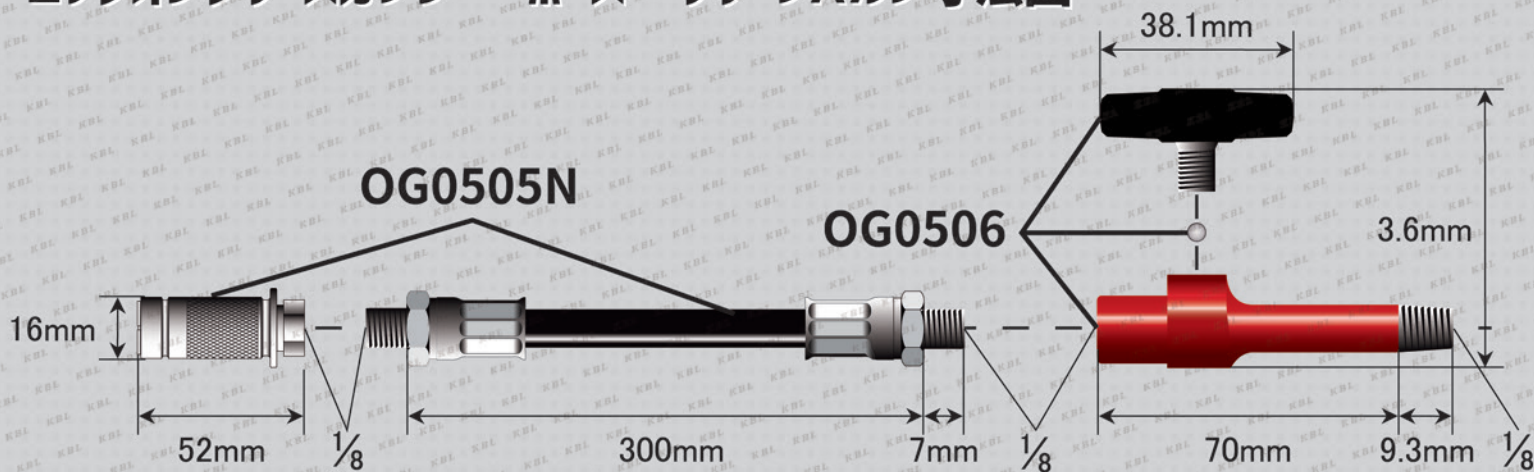

ロックオングリースカプラー 商品概要

型式	製品コード	ネジ径	圧力(Mpa)	保証期間
UC-2121-HOSE	OG0505N	1/8	最大68.9Mpa	購入日より1年間

リリースバルブ 商品概要

本製品は別売りのためカプラーには付属していません。

型式	製品コード	ネジ径	圧力(Mpa)	保証期間
U3105	OG0506	1/8	最大68.9Mpa	購入日より1年間

エア式グリースガンを使用する場合、本製品の御使用を推奨致します。
 圧がかかった状態でカプラーを無理矢理抜くと大変危険です。
 本製品は簡単に圧抜きが出来、安全にカプラーを取り外すことが出来ます。

ロックオングリースカプラー・ホース・リリーフバルブ寸法図

取り付け方

1. ロックオンカプラーは持たず、マイクロホース側を持ち、押し込むように取り付けて下さい。
2. 取り付け後、グリース注入を行って下さい。音がしない場合、正しく取り付いていない場合がございますので、御注意下さい。
3. 取り外しはロックオンカプラーの本体を引き、取り外して下さい。コンプレッサー使用時は、圧抜き終了後、取り外して下さい。